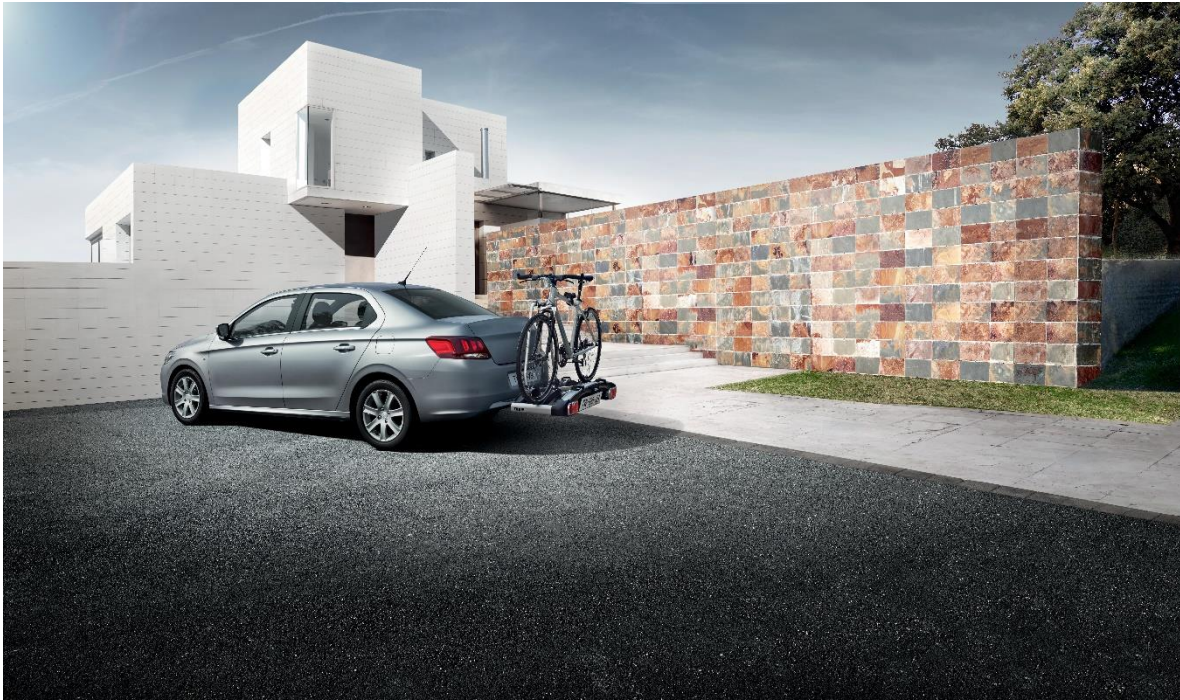

Peugeot 301